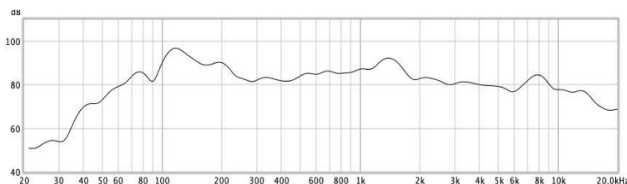

Neviditelný reproduktor

DATASHEET Rev. 1.5 | 2-10-2025

Popis produktu

Kompaktní a diskretní reproduktor Edge 3i přináší teplý, plný zvuk řady Edge do prostorů s omezeným místem nebo tam, kde je potřeba nákladově efektivní řešení. Ideální je pro menší místnosti, pokoje pro hosty nebo chodby. Díky svým kompaktním rozměrům se vejde i do stísněných prostor mezi hustší sít' nosníků či trámů, a to při zachování stejné integrace do omítky a hladkého povrchu jako u větších modelů Edge.

Díky využití patentované technologie exciterů a podpoře technologií Optidrive®, Opti-damping®, Reduced Resonance Exciter® a designu panelů ToneRelief®, poskytuje Edge 3i přirozený, poutavý zvuk s plynulou frekvenční vyvážeností, která je pro tuto sérii typická. Jako součást většího vícezónového systému zajišťuje konzistentní zvuk ve všech prostorech při zachování architektonické neviditelnosti.

Frekvenční odezva

Specifikace

Edge3i

JMENOVITÁ IMPEDANCE	4 ohmy
VÝKON (100 HODIN NEPŘETRŽITĚ / MAXIMÁLNÍ)	30 W / 60 W
CITLIVOST	85 dB SPL
JMENOVITÁ MAXIMÁLNÍ HLASITOST	90 dB SPL
FREKVENČNÍ ROZSAH (+-10 dB)	51 Hz – 14,5 kHz
FREKVENČNÍ ODEZVA (-6 Db)	60 Hz – 13 kHz
POKRYTÍ (v/š)	180°/180° při určeném frekvenčním rozsahu
ELEKTRICKÉ PŘIPOJENÍ	Modrá lisovací spojka 1,5 - 2,5 mm ²
ROZMĚRY VÝROBKU	400 mm / 300 mm / 30,7 mm
HMOTNOST	1 kg
MONTÁŽNÍ PŘÍSLUŠENSTVÍ	Backbox CV300 nebo motnážní bloky
OCHRANA PROTI PŘETÍŽENÍ	Guardian 2/8/16
ZÁRUKA VÝROBCE	10 let