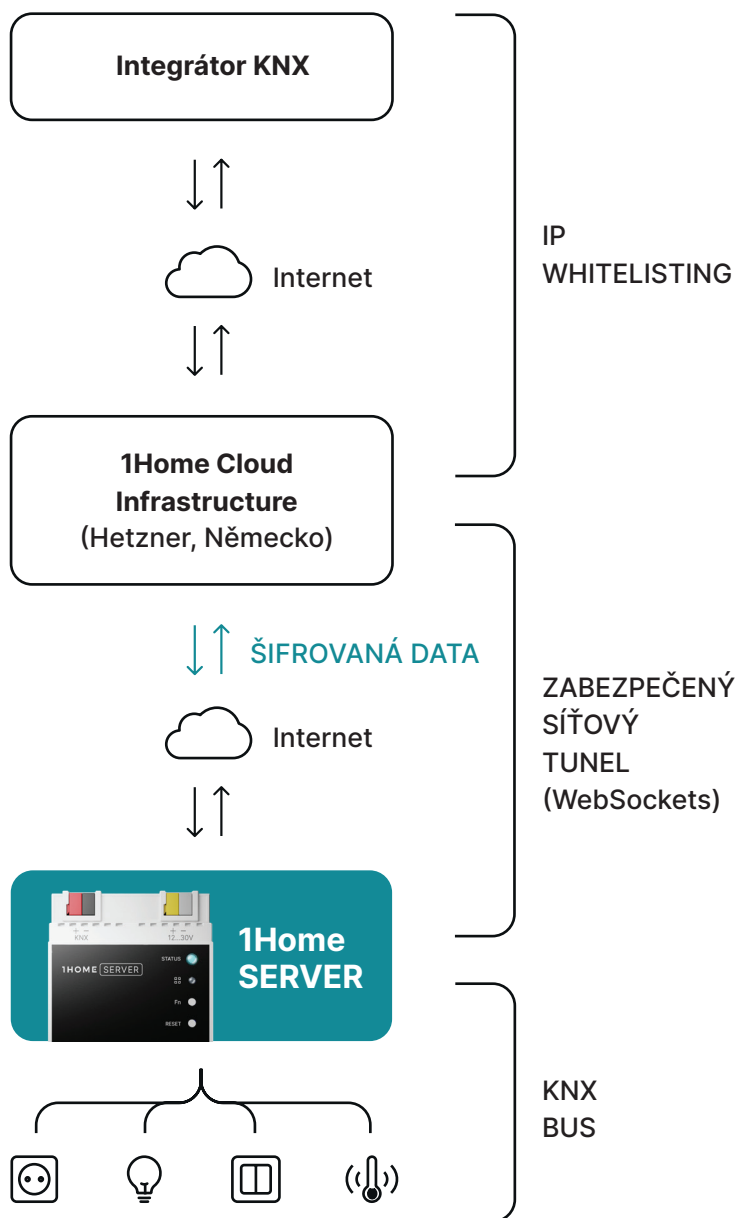

Místo ručního přiřazování zařízení do správných místností provádí aplikace Companion tento monotónní úkol automaticky.

Aplikace také indikuje, pokud mezi oběma konfiguracemi existují nějaké rozdíly a informuje uživatele před provedením synchronizačních změn.

Rozhraní pro vzdálené nastavení.

Nastavujte bezpečně KNX prostřednictvím ETS – odkudkoli na světě.

Když vás na projektu pracuje víc

- Efektivní Multi-user workflow
- Mějte jasný přehled o všech firemních projektech
- Snadné přiřazování zaměstnanců k projektům
- Řízení mnoha projektů mezi mnoha zaměstnanci

Zabezpečený vzdálený přístup k ETS

Připojení bez sítě VPN

Bezpečné a rychlé připojení umožněné pomocí povolených IP adres (IP whitelisting).

Bezpečné připojení pomocí tunelového připojení.

Zabezpečený síťový tunel vytvořený pomocí webových komunikačních protokolů (websockets).

Automatické odpojení pro klid vaší mysli.

Nastavení časového rozpětí, po kterém se tunel automaticky vypne.

Servery jsou umístěné v Německu

Podléhají německému zákonu o ochraně osobních údajů.

Pracují s jakýmkoli poskytovatelem internetových služeb.