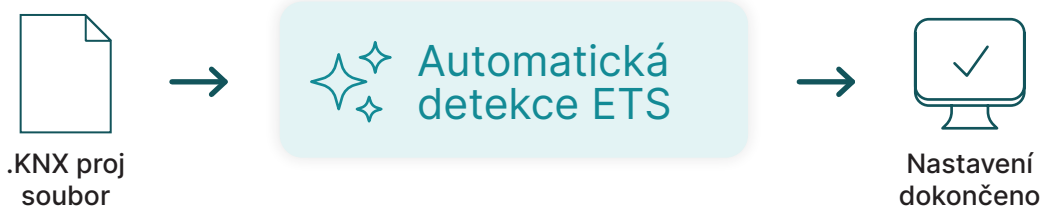

Rozhraní pro lokální nastavení.

Spravujte všechna zařízení (KNX, Matter, IoT) z jednoho místa.

Automatická konfigurace projektů ze souborů ETS*

Automatická detekce a oprava chyb v nastavení*

Správa přístupu ke vzdálenému ovládání

Opakované použití konfigurace v různých projektech

Local & Private připojení bez nutnosti internetu

NASTAVÍTE RYCHLOSTÍ SVĚTLA A BEZ CHYB

Automatická konfigurace.

Není v tom žádná magie. Ale je to až kouzelně snadné.