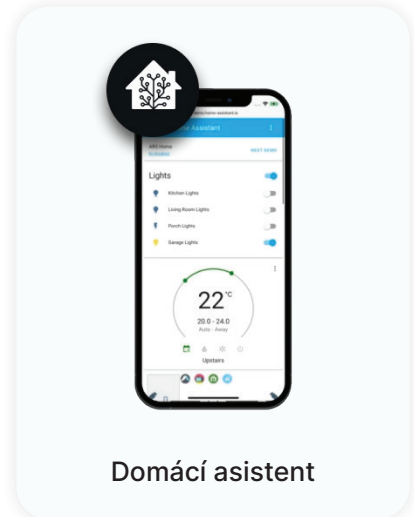

Ovládejte všechna zařízení chytré domácnosti v aplikaci podle vlastního výběru.

Apple Home

Google Home

Amazon Alexa

Samsung SmartThings

Domáci asistent

...a k jakékoli aplikaci pro chytrou domácnost na trhu.