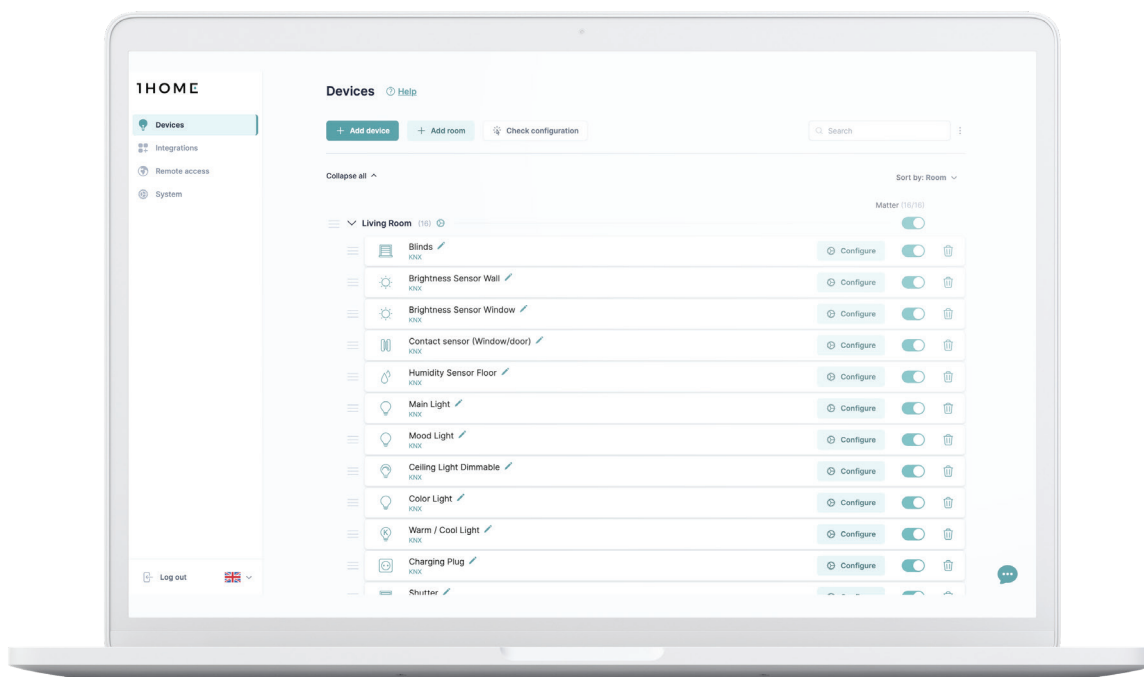

Ovládejte všechna zařízení chytré domácnosti v aplikaci podle vlastního výběru.

Apple Home

Google Home

Amazon Alexa

Samsung SmartThings

Domáci asistent

...a k jakékoli aplikaci pro chytrou domácnost na trhu.

Rozhraní pro lokální nastavení.

Spravujte všechna zařízení (KNX, Matter, IoT) z jednoho místa.

Automatická konfigurace projektů ze souborů ETS*

Automatická detekce a oprava chyb v nastavení*

Správa přístupu ke vzdálenému ovládání