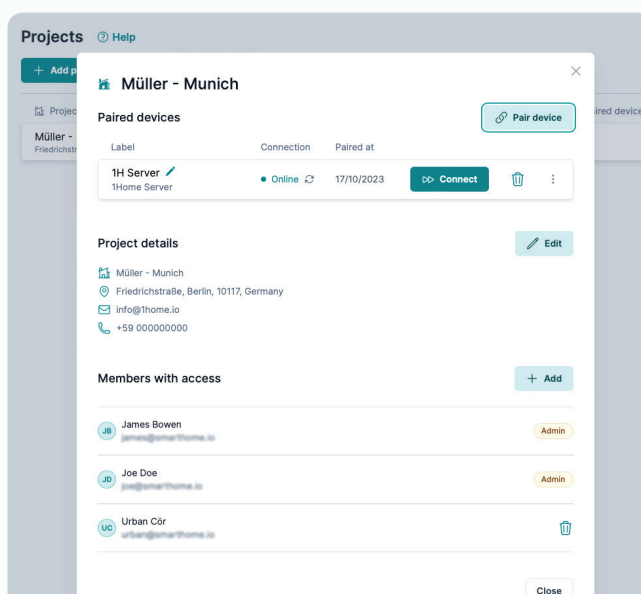

Místo ručního přiřazování zařízení do správných místností provádí aplikace Companion tento monotónní úkol automaticky.

Aplikace také indikuje, pokud mezi oběma konfiguracemi existují nějaké rozdíly a informuje uživatele před provedením synchronizačních změn.

Rozhraní pro vzdálené nastavení.

Nastavujte bezpečně KNX prostřednictvím ETS – odkudkoli na světě.

Když vás na projektu pracuje víc

- Efektivní Multi-user workflow
- Mějte jasný přehled o všech firemních projektech
- Snadné přiřazování zaměstnanců k projektům
- Řízení mnoha projektů mezi mnoha zaměstnanci