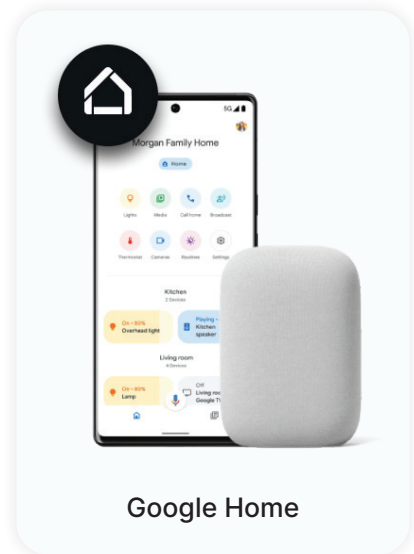

Seznamte se s novým All-In-One KNX serverem

Připojte svá KNX zařízení do Matter...

**Dva hlavní standardy
pro inteligentní
domácnosti, propojené.**

1Home Server vám umožňuje
propojit zařízení KNX a Matter
pod jedno ovládání.

Ovládejte všechna zařízení chytré domácnosti v aplikaci podle vlastního výběru.

Apple Home

Google Home

Amazon Alexa

Samsung SmartThings

Domáci asistent

...a k jakékoli aplikaci pro chytrou domácnost na trhu.