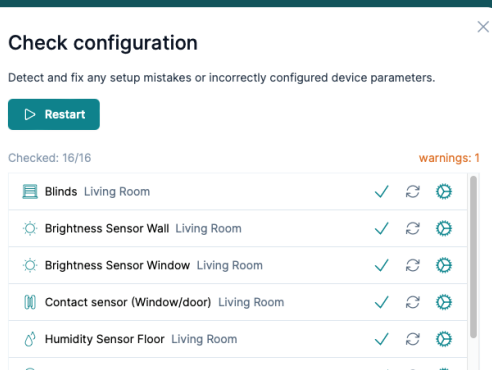

1HOME COMPANION APP PRO IOS

Po dokončení konfigurace vám pomůžeme s propojením do Apple Home.

Místo ručního přiřazování zařízení do správných místností provádí aplikace Companion tento monotónní úkol automaticky.

Aplikace také indikuje, pokud mezi oběma konfiguracemi existují nějaké rozdíly a informuje uživatele před provedením synchronizačních změn.