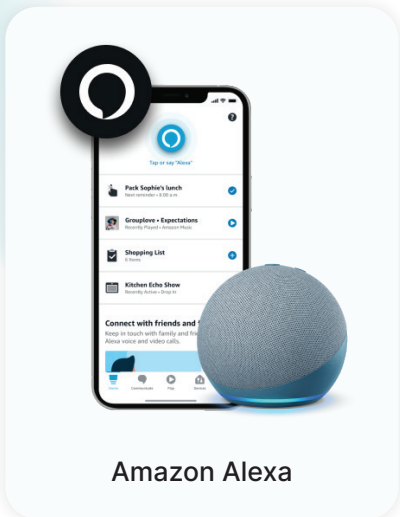

Seznamte se s novým All-In-One KNX serverem

Připojte svá KNX zařízení do Matter...

**Dva hlavní standardy
pro inteligentní
domácnosti, propojené.**

1Home Server vám umožňuje
propojit zařízení KNX a Matter
pod jedno ovládání.

Ovládejte všechna zařízení chytré domácnosti v aplikaci podle vlastního výběru.

Apple Home

Google Home

Amazon Alexa

Samsung SmartThings

Domáci asistent

...a k jakékoli aplikaci pro chytrou domácnost na trhu.